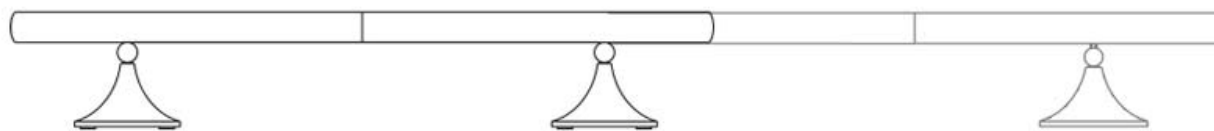

**Duomo 480**  
h 460 - 4.800 x 660 mm

**Serie di panchine realizzate in fusione di ghisa, acciaio e pietra. Disponibili in due versioni.**

Bench series in cast iron, steel and stone. This model is available in two versions.

**Duomo 480**  
h 460 · 4.800 x 660 mm

Duomo è una panchina dal design sobrio ed elegante realizzata in ghisa, acciaio e pietra.  
La panchina è disponibile in due lunghezze.

Duomo is a bench with a sober and elegant design in cast iron, steel and stone.  
The bench is available in two lengths.