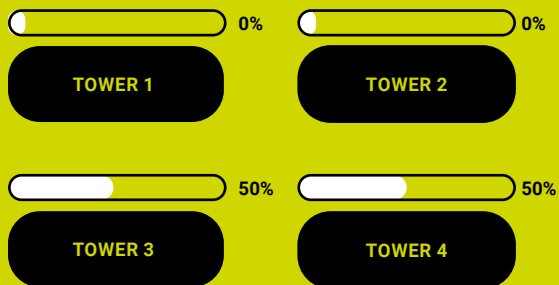

ALLENAMENTO A METÀ CAMPO // HALF-FIELD TRAINING

RISPARMIO ENERGETICO // ENERGY SAVINGS: 75%*