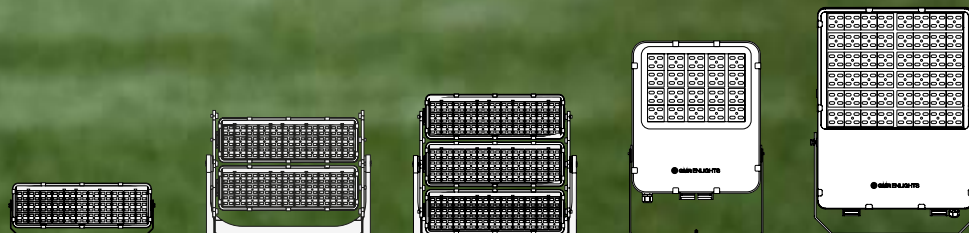

SISTEMA VISIONTECH VISIONTECH SYSTEM

COMPONENTI COMPONENTS

APPARECCHI GMR ENLIGHTS GMR ENLIGHTS LIGHT FIXTURES

Le famiglie di prodotti Woltron e Tarus, sono compatibili con il sistema VisionTech.
// The Woltron and Tarus product families are compatible with the VisionTech system.