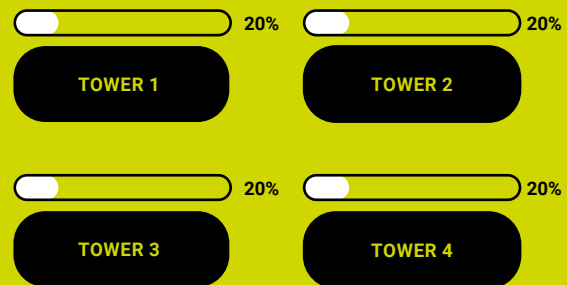

MANUTENZIONE // MAINTENANCE

RISPARMIO ENERGETICO // ENERGY SAVINGS: 80%*