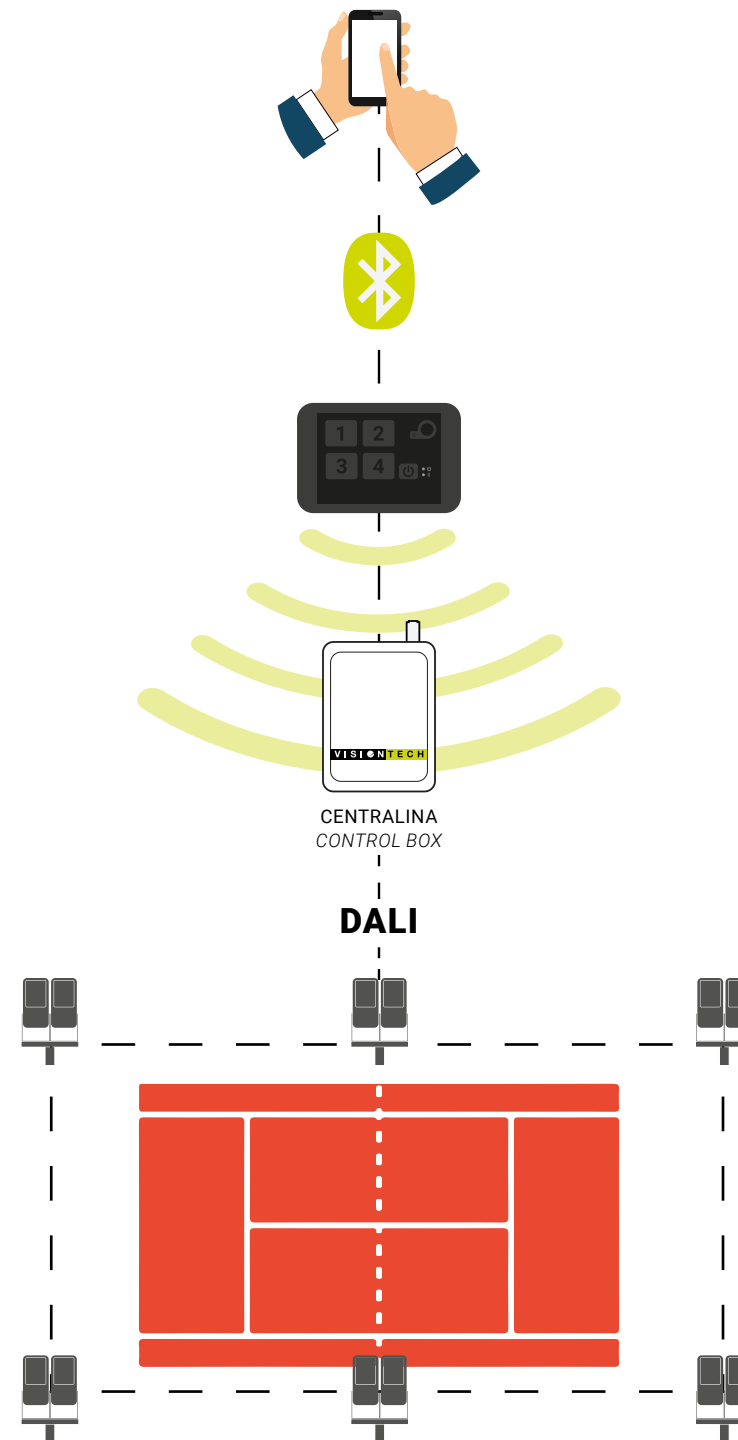

SISTEMA VISIONTECH VISIONTECH SYSTEM