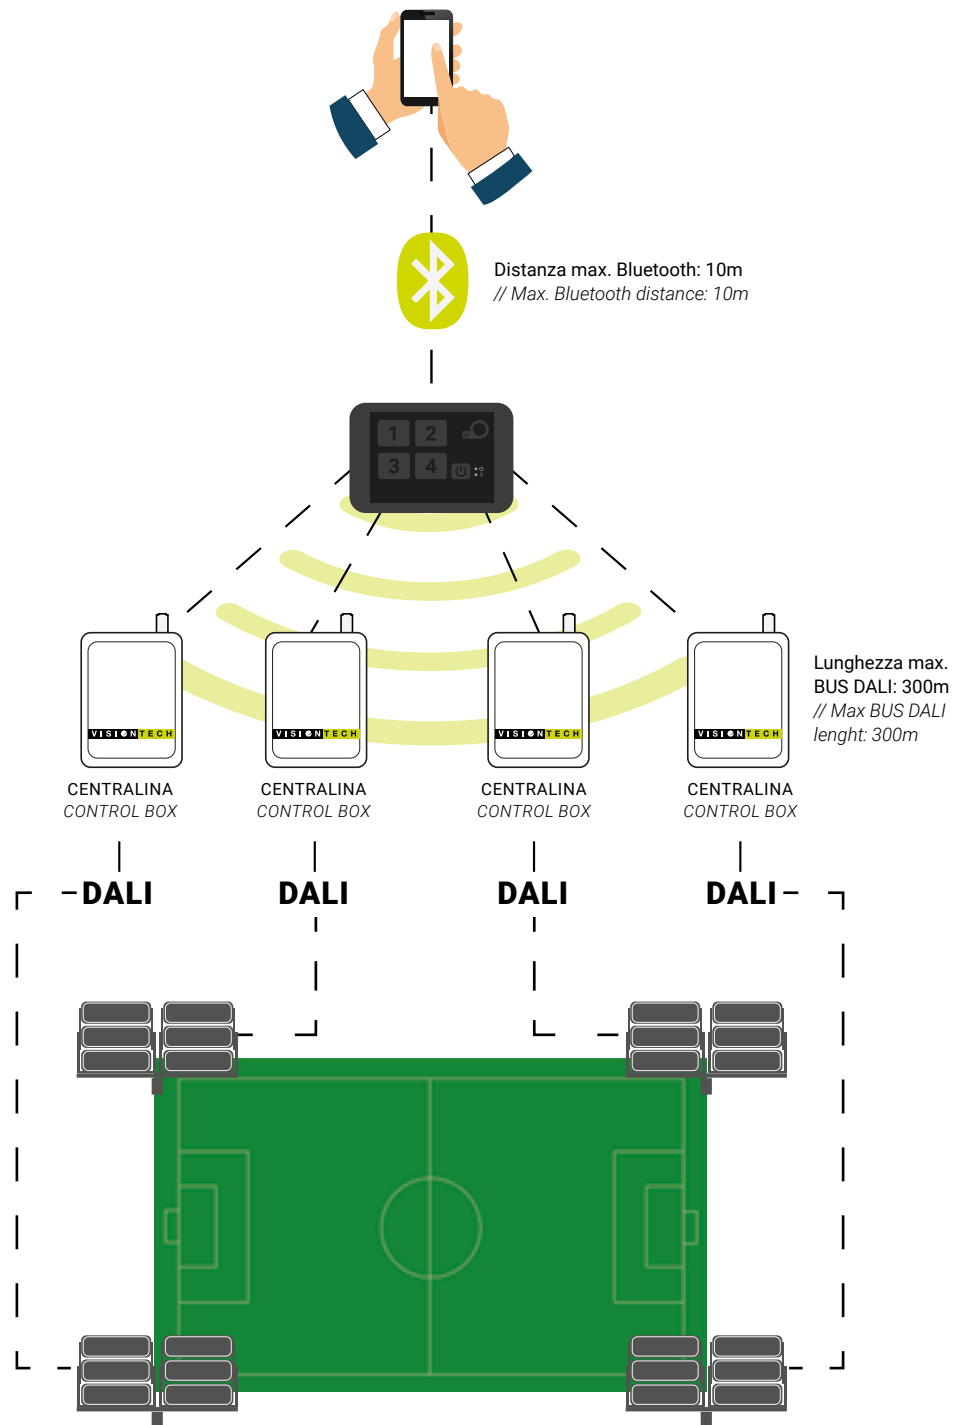

SISTEMA VISIONTECH VISIONTECH SYSTEM