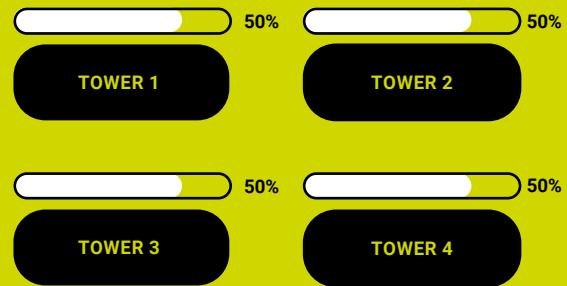

CONTROL SET LIGHT

ESEMPI DI SCENARI EXAMPLE OF SCENARIOS

PARTITA // MATCH

RISPARMIO ENERGETICO // ENERGY SAVINGS: 0%*

ALLENAMENTO A TUTTO CAMPO // FULL-FIELD TRAINING

RISPARMIO ENERGETICO // ENERGY SAVINGS: 50%*