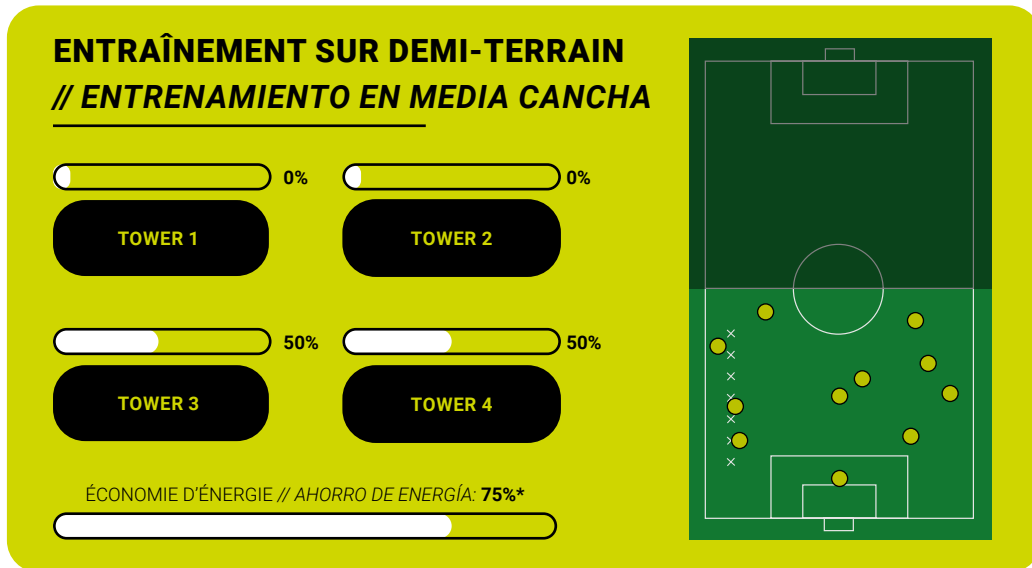

EXEMPLES DE SCÉNARIOS EJEMPLOS DE ESCENARIOS