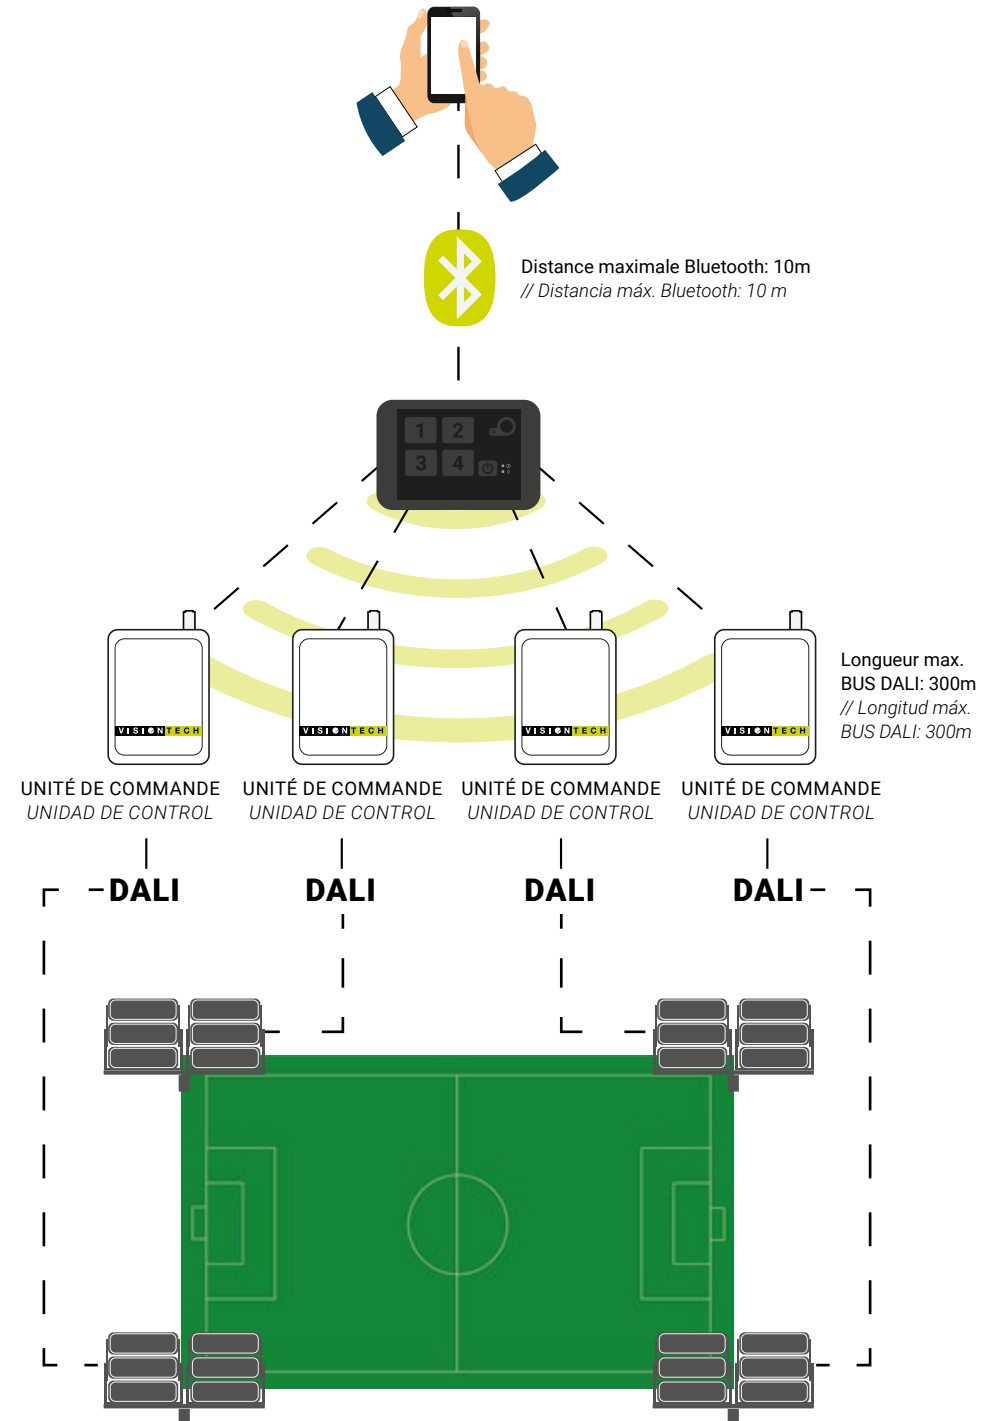

### FLEXIBILITÉ DE L'INSTALLATION FLEXIBILIDAD DE INSTALACIÓN

Il s'agit d'un système adapté aux installations sportives, que celles-ci soient récentes ou anciennes.

*// Es un sistema adecuado para instalaciones deportivas nuevas y antiguas.*

### RÉDUCTION DES COÛTS REDUCCIÓN DE COSTES

Ce système sans fil **minimise les coûts d'investissement et vous permet de réduire les coûts énergétiques.**

*// Se trata de un sistema inalámbrico, que **minimiza los costes de inversión y reduce los de energía.***

### GESTION INTELLIGENTE GESTIÓN INTELIGENTE

Grâce à l'application, **contrôlez tout** l'éclairage de l'installation sportive. Vous pouvez utiliser des scénarios prédéfinis ou personnaliser les différents paramètres **en temps réel.**

# SYSTÈME VISIONTECH SISTEMA VISIONTECH