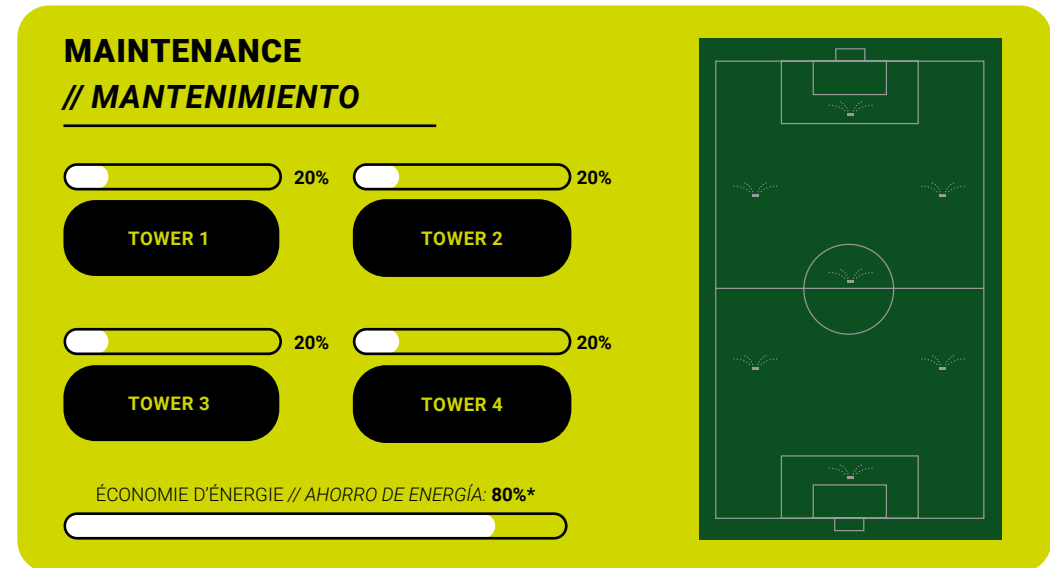

EXEMPLES DE SCÉNARIOS EJEMPLOS DE ESCENARIOS