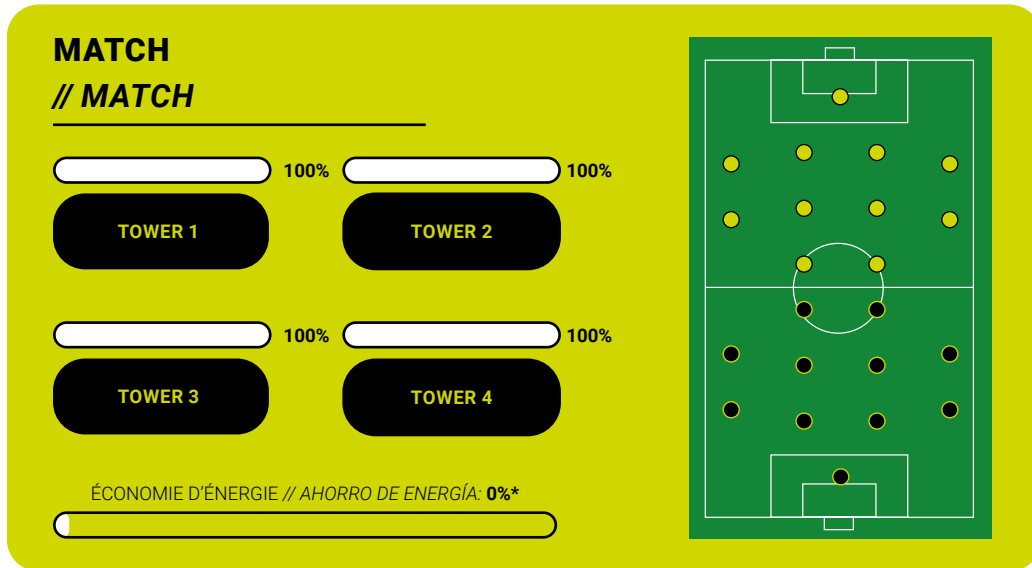

EXEMPLES DE SCÉNARIOS EJEMPLOS DE ESCENARIOS