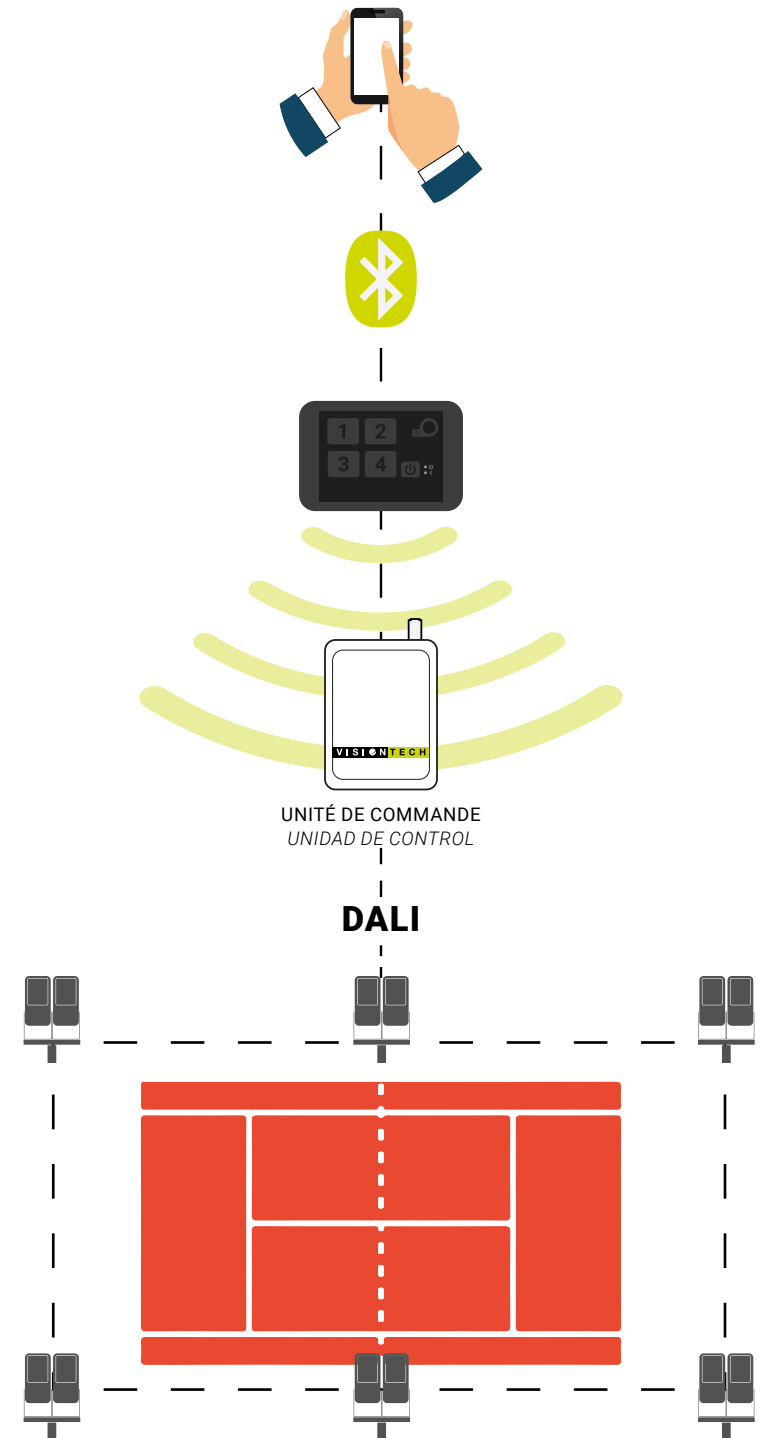

SYSTÈME VISIONTECH SISTEMA VISIONTECH