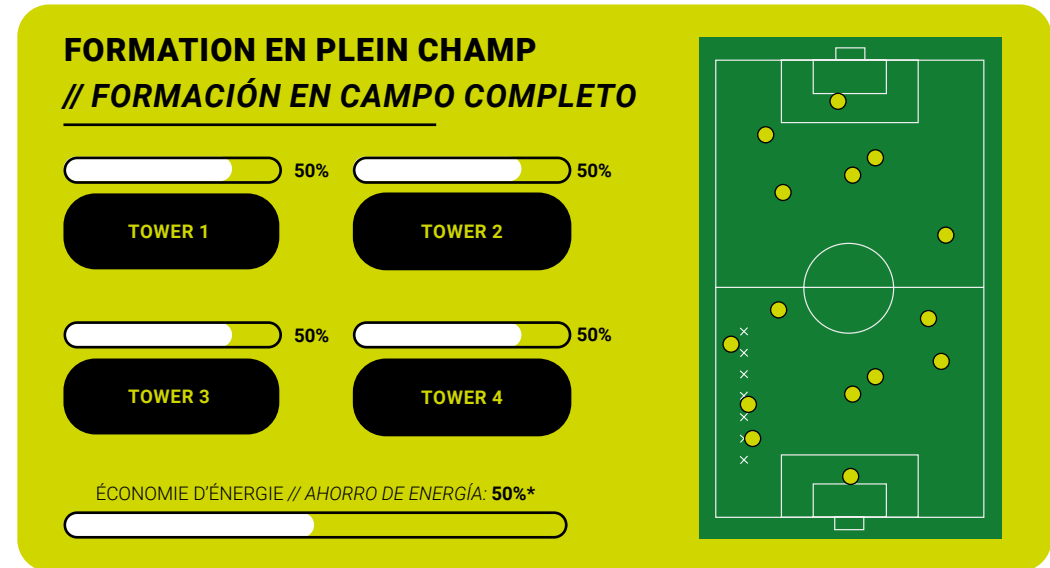

EXEMPLES DE SCÉNARIOS EJEMPLOS DE ESCENARIOS